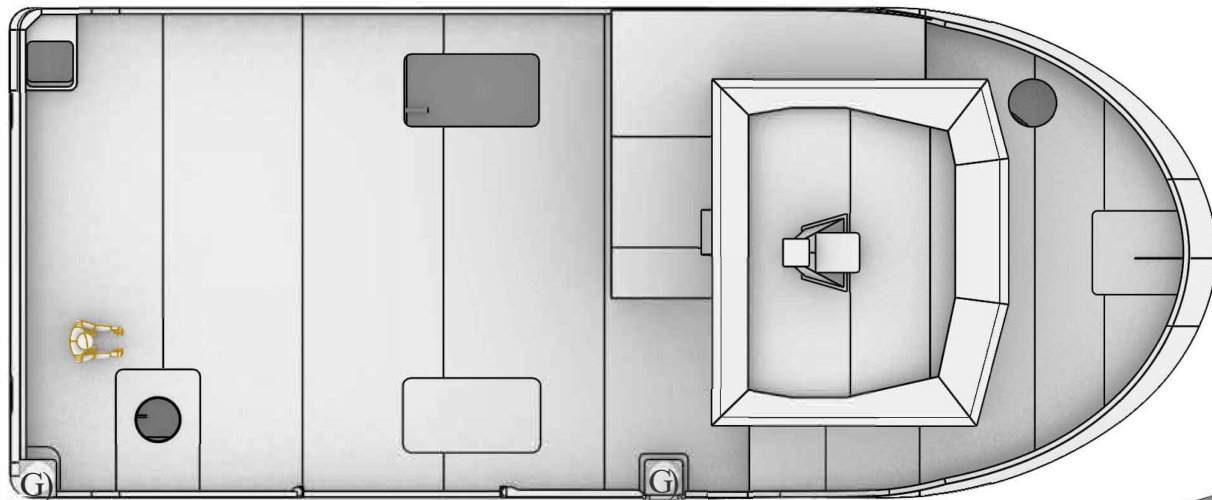

**MODEL:**  
FISH FARM WORKBOAT

**LOA:**  
17.3m

**BEAM:**  
7m