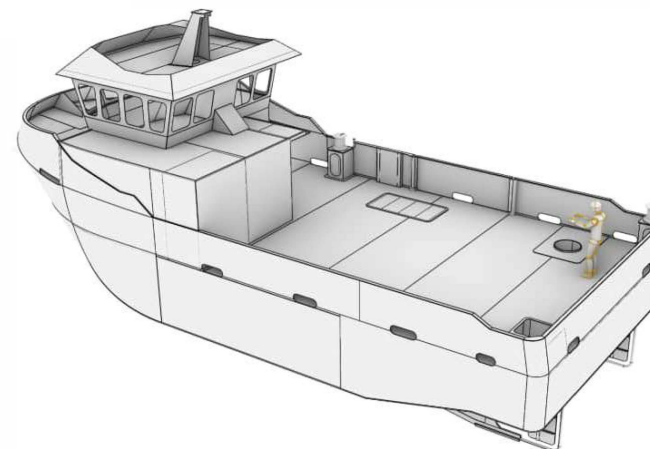

**MODEL:**  
FISH FARM WORKBOAT

**LOA:**  
17.3m

**BEAM:**  
7m