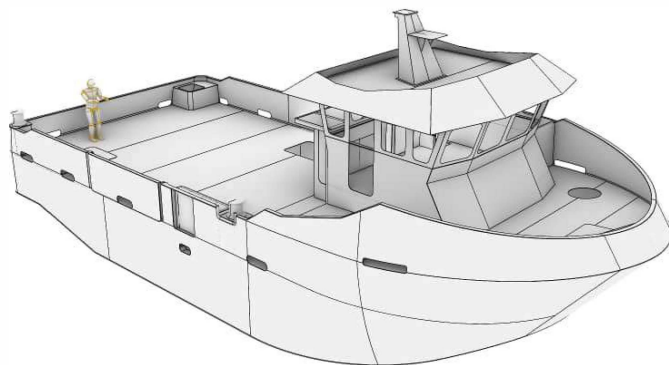

**MODEL:**  
FISH FARM WORKBOAT

**LOA:**  
17.3m

**BEAM:**  
7m